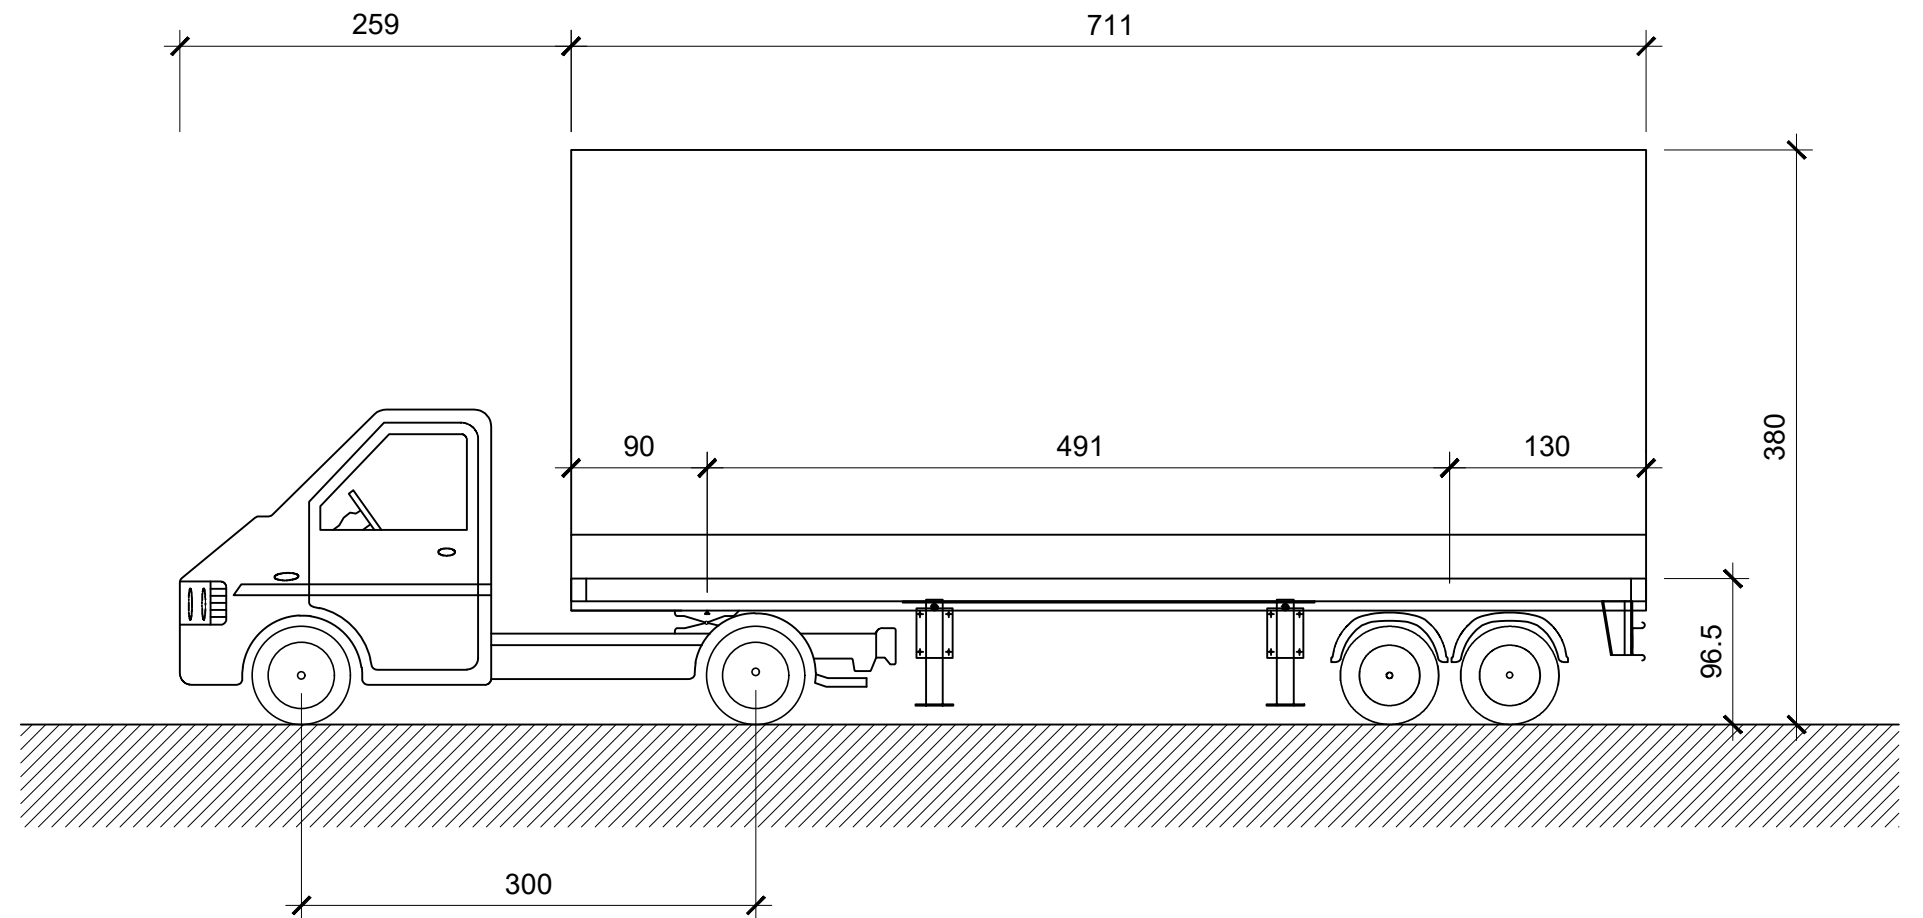

# Motrice palco mobile

Viste

scala : 1:50

Il presente disegno è di proprietà di EVENTMORE. È vietata la riproduzione, anche parziale, del presente documento	Evento	Motrice palco mobile		
	Dettaglio	1:50	Viste	
	Resp. Prog.	-	Data disegno	23.03.2022
	Disegnato da	Sassella Fabio	Versione	01
EVENTMORE SA   Via San Gottardo 18 d CH- 6532 Castione   www.eventmore.ch	Email	-	Tel.	-