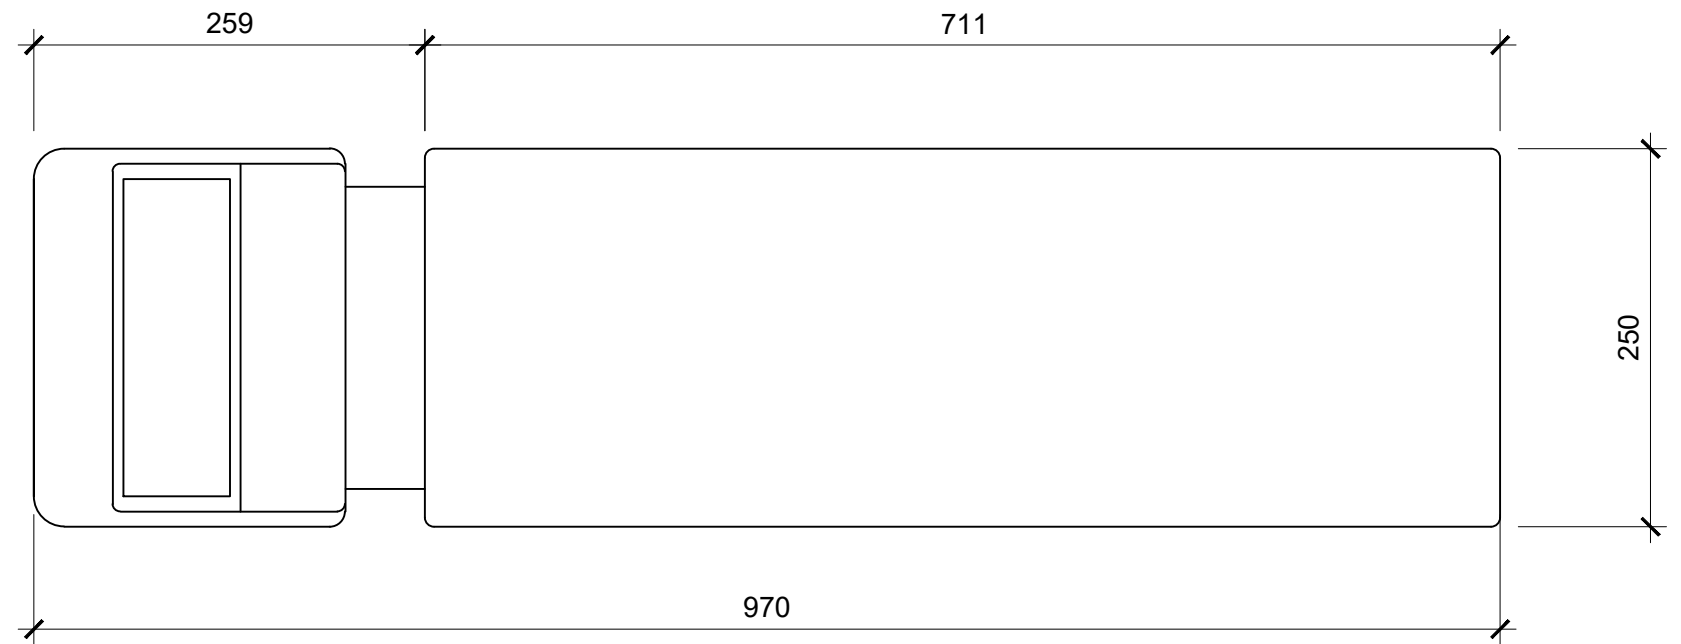

# Motrice palco mobile

Viste

scala : 1:50

Il presente disegno è di proprietà di EVENTMORE. È vietata la riproduzione, anche parziale, del presente documento	Evento	Motrice palco mobile		
	Dettaglio	1:50	Viste	
	Resp. Prog.	-	Data disegno	23.03.2022
	Disegnato da	Sassella Fabio	Versione	01
EVENTMORE SA   Via San Gottardo 18 d CH- 6532 Castione   www.eventmore.ch	Email	-	Tel.	-