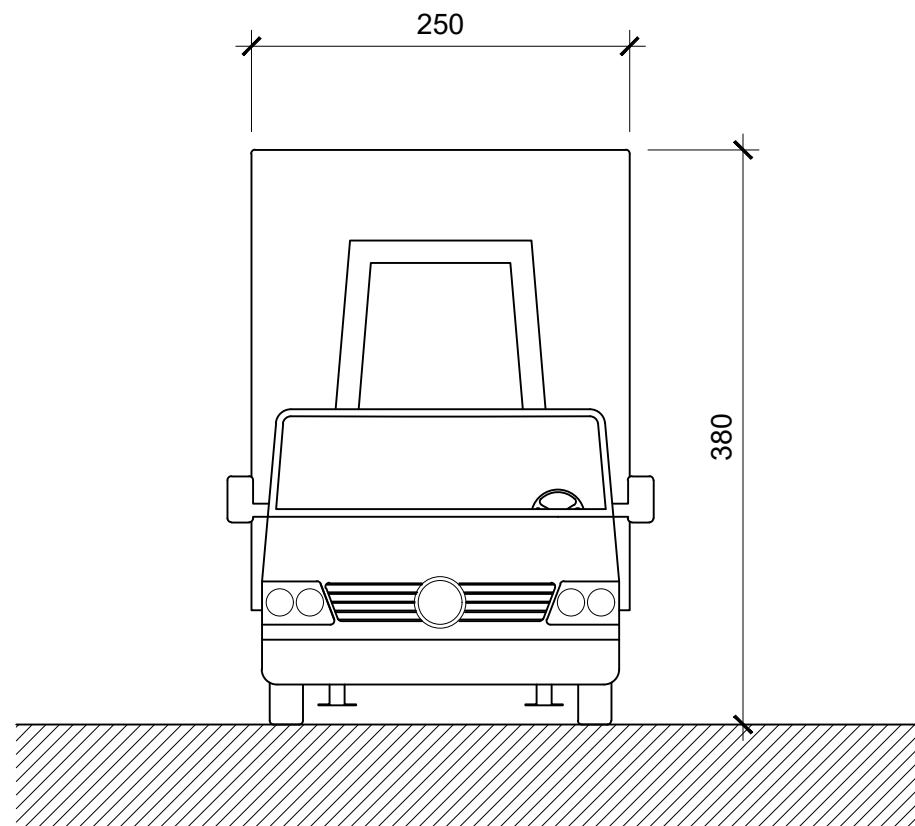

# Motrice palco mobile

Viste

scala : 1:50

Il presente disegno è di proprietà di EVENTMORE. È vietata la riproduzione, anche parziale, del presente documento	Evento	Motrice palco mobile		
	Dettaglio	1:50	Viste	
	Resp. Prog.	-	Data disegno	23.03.2022
	Disegnato da	Sassella Fabio	Versione	01
EVENTMORE SA   Via San Gottardo 18 d CH- 6532 Castione   www.eventmore.ch	Email	-	Tel.	-