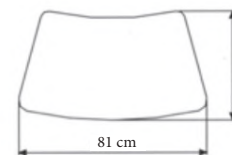

Modello: Bagis

Specifica 1: Interno / Esterno

Specifica 2: Nero

Codice: 9414

Banco Desk

Modello: 9414

Specifica 1: 78x44,5x h 93,5

Specifica 2: Forex e legno / Bianco