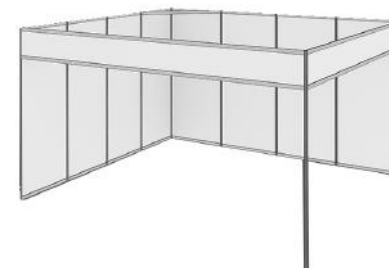

Stand modulare 4x4

Modello: Eco

Specifica 1: b400 x p400 x h300

Specifica 2: Grigio