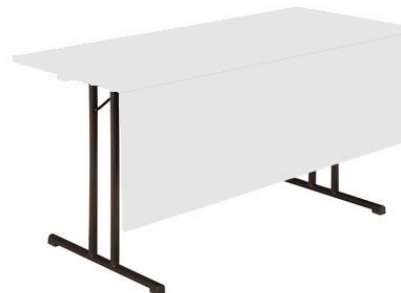

Bancone Bar design

Modello: Klappbar

Specifica 1: 160x70x h 110

Specifica 2: Alluminio / Bianco

Codice: TSETF.STBLA1460MFMDFA18 WHITE
Codice Front Panel: LTT.FP1445MFMDFA18 WHITE