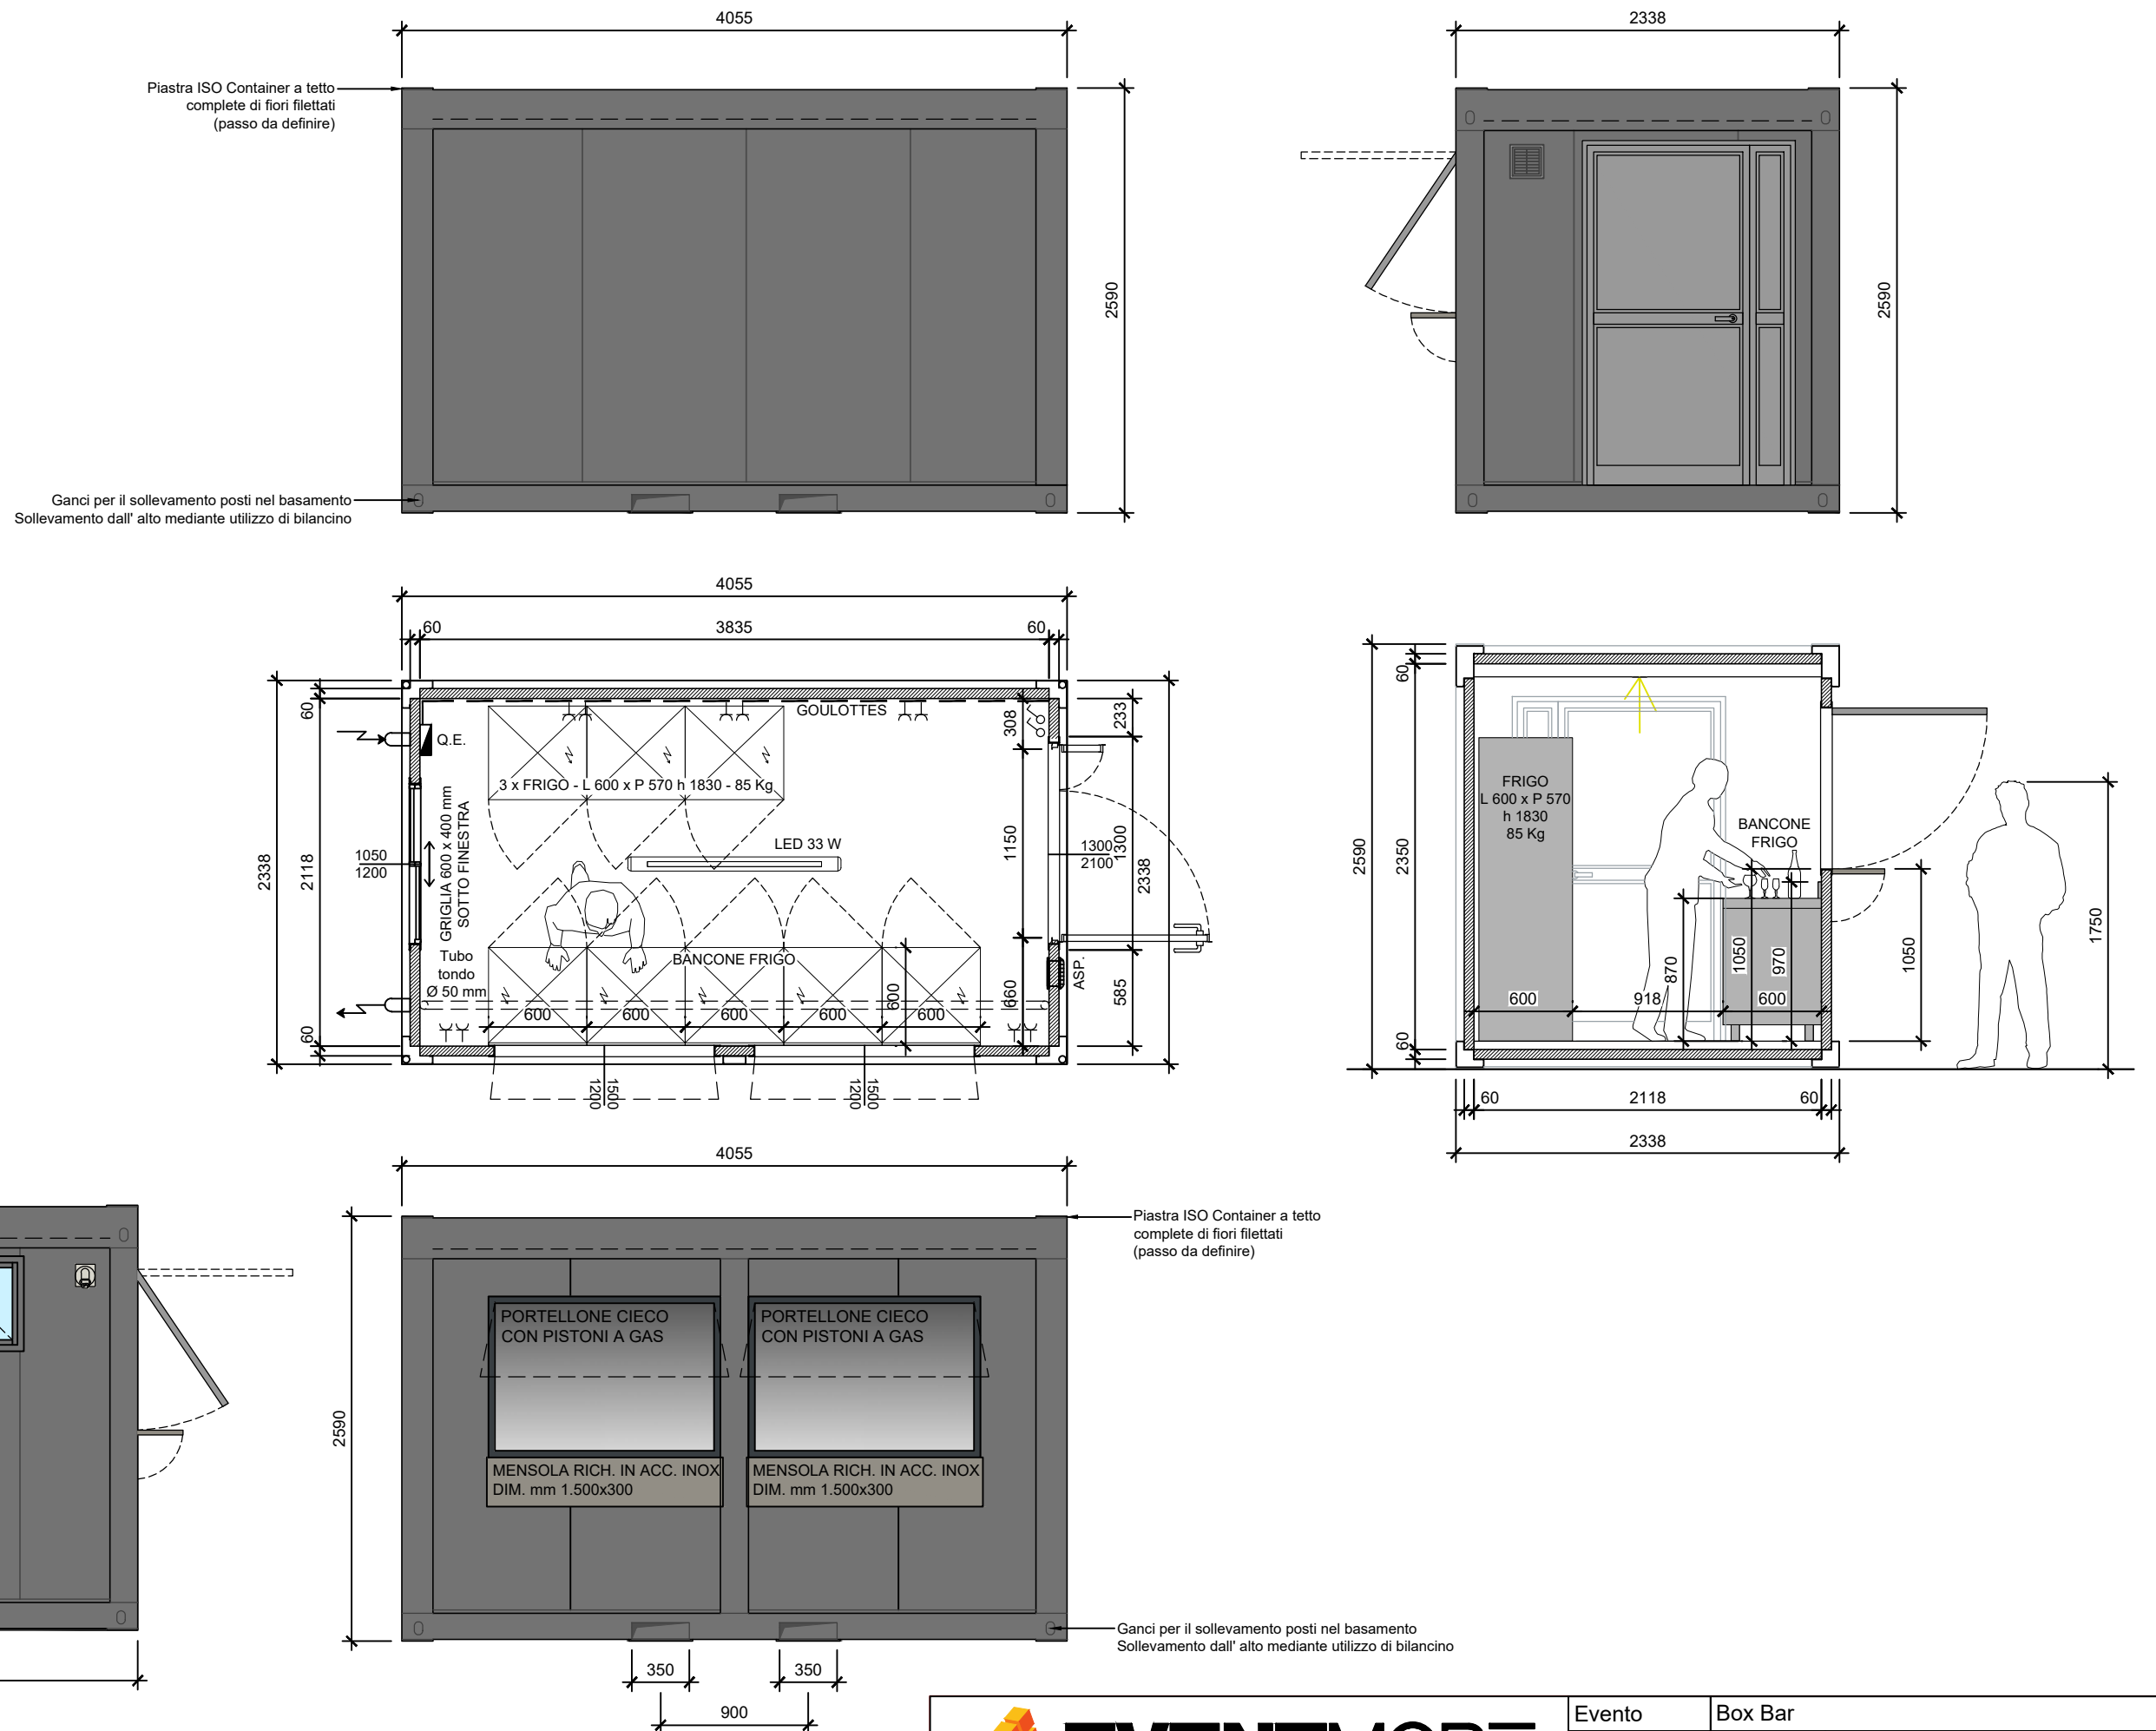

Box Bar

Piani

scala : 1:40

Il presente disegno è di proprietà di EVENTMORE. È vietata la riproduzione, anche parziale, del presente documento

EVENTMORE SA | Via San Gottardo 18 d CH- 6532 Castione | www.eventmore.ch

Evento	Box Bar		
Dettaglio	1:40	Piani	
Resp. Prog.	-	Data disegno	15.12.2023
Disegnato da	-	Versione	01
Email	-	Tel.	-