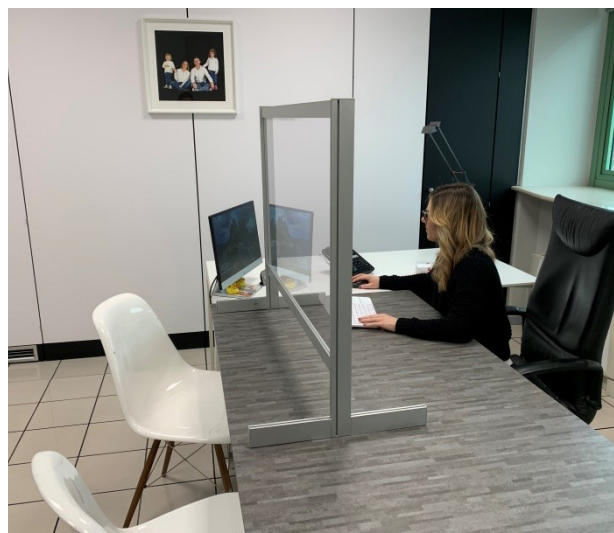

PROTEGGERE COLLABORATORI E CLIENTELA DA UN CONTAGIO DA CORONAVIRUS È LA MASSIMA PRIORITÀ.

EVENTMORE dispone di un'ampia esperienza negli eventi e occasione di aggregazione. Il reparto strutture ha creato una serie di barriere di protezione contro la trasmissione del virus personalizzabile nel design e dimensioni in funzione al luogo d'impiego di utilizzazione. Possiamo allestire separazioni di grandi dimensioni per le zone pubbliche. Separatori trasparenti in policarbonato in appoggio, sistemi temporanei per tavoli o scrivanie: realizzati su misura secondo le vostre esigenze.

Campi d'impiego

- Alimentari e macellerie
- Ristorazione e bar
- Studi medici, farmacie, ospedali
- Reception, banche e uffici open space
- Altre realizzazioni su misura

Caratteristiche dei sistemi EVENTMORE

- Kit preassemblati
- Montaggio rapido
- Nessuna manutenzione (solo la pulizia con semplici prodotti detergenti)
- Versioni speciali (di qualsiasi dimensione)
- Tempi di consegna ridotti
- Assistenza e sistema implementabile
- Niente fori o viti da fissare, la parete si appoggia semplicemente sul piano di lavoro tramite i piedini di sostegno ed è autoportante
- È possibile l'unione di più elementi per formare una parete unica

Contattateci! I nostri specialisti del prodotto saranno lieti di fornirvi la loro consulenza.