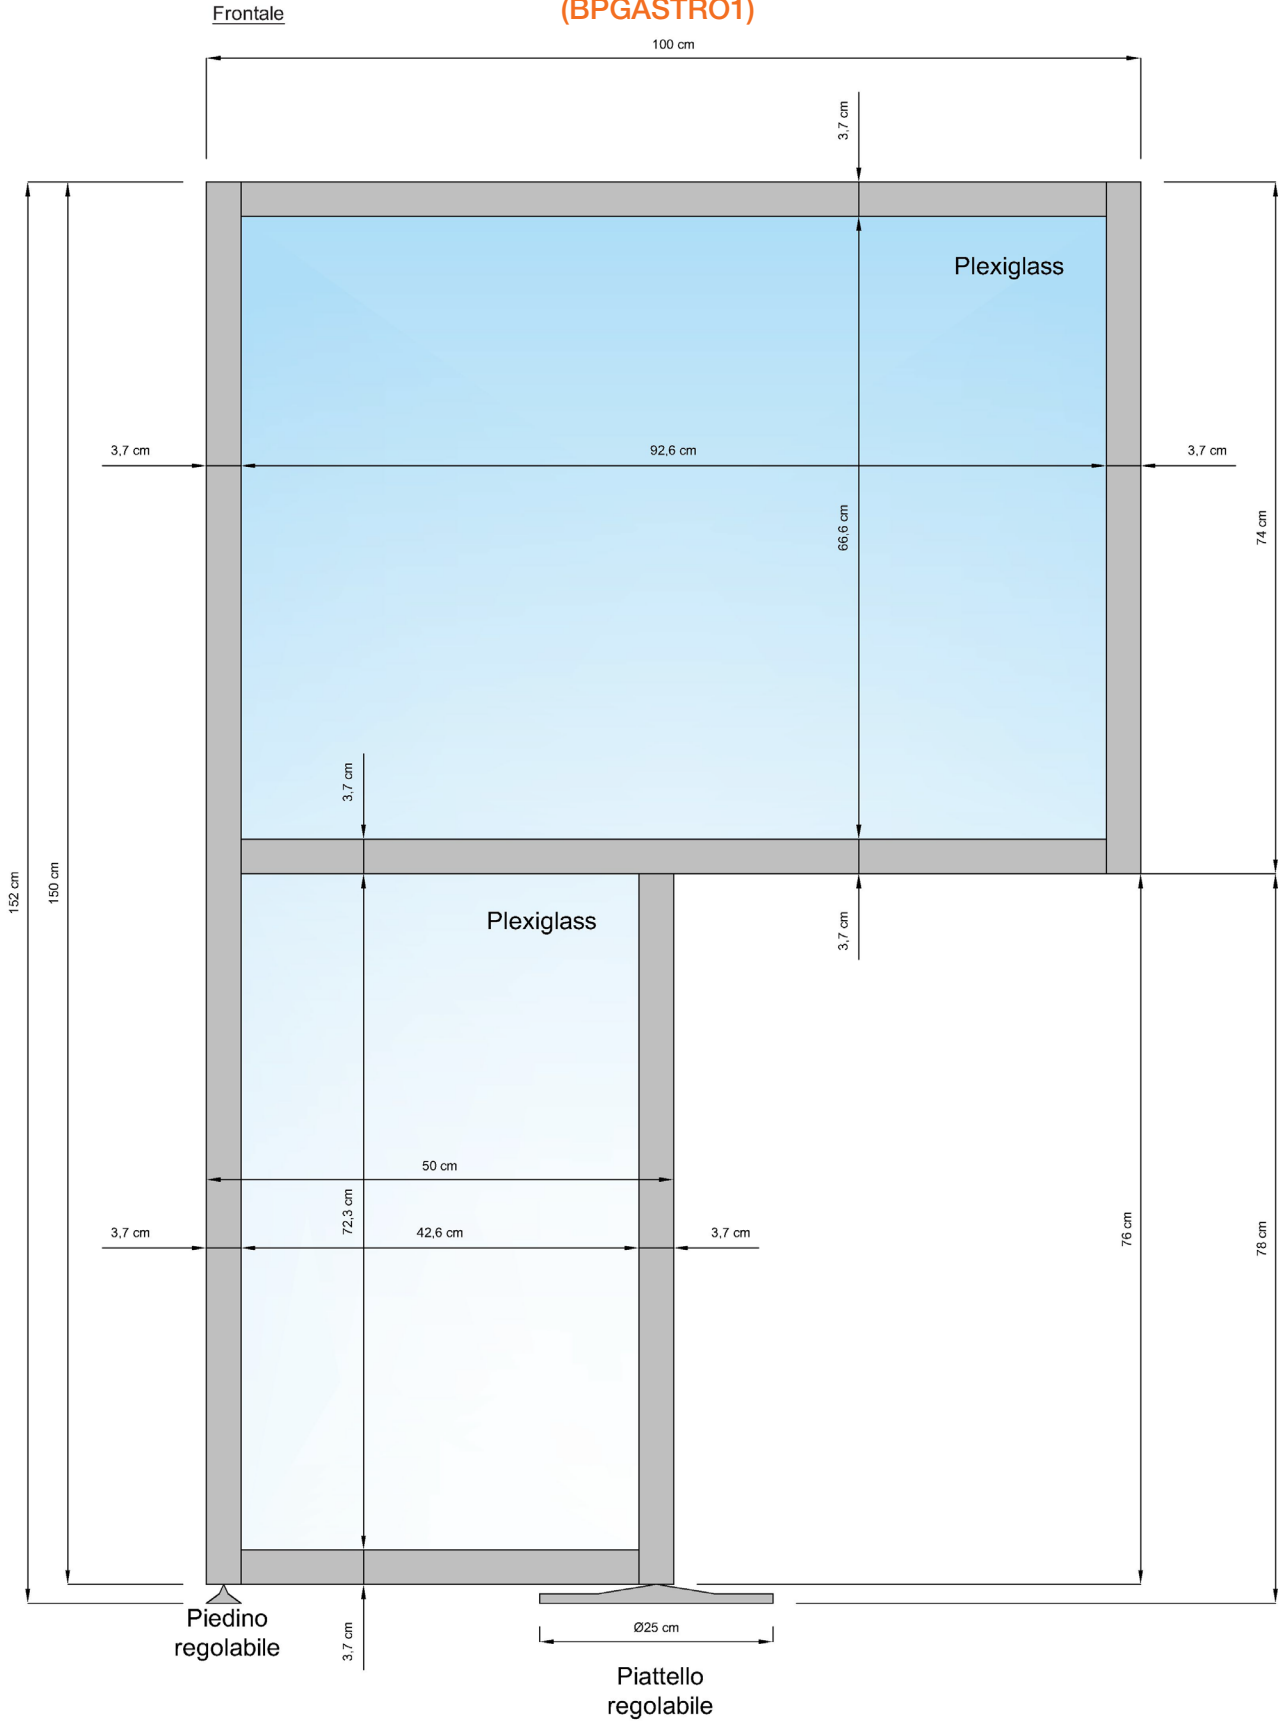

EVENTMORE dispone di un'ampia esperienza negli eventi e occasione di aggregazione. Il reparto strutture ha creato una serie di barriere di protezione contro la trasmissione del virus personalizzabile nel design e dimensioni in funzione al luogo d'impiego di utilizzazione. Possiamo allestire separazioni di grandi dimensioni per le zone pubbliche. Separatori trasparenti in policarbonato in appoggio, sistemi temporanei per tavoli o scrivanie: realizzati su misura secondo le vostre esigenze.

Servizio clienti

DIMENSIONI E PESI PANNELLI STANDARD

Codice	L1	L2	H	Peso	Prezzo*
50H80	50 cm	57 cm	80 cm	4,52 Kg	CHF 200.-
100H80	100 cm	107 cm	80 cm	6,18 Kg	CHF 250.-
150H80	150 cm	157 cm	80 cm	7,88 Kg	CHF 300.-
200H80	200 cm	207 cm	80 cm	9,56 Kg	CHF 350.-

DIMENSIONI E PESI PANNELLI RISTORANTE/BAR (BPGASTRO)

BPGASTRO1

* Misure in dettaglio, pagine successive.

BPGASTRO2

* Misure in dettaglio, pagine successive.

Codice	L1	L2	H	Peso	Prezzo*
BPGASTRO1	92.6 cm	150 cm	152 cm	10 Kg	CHF 330.-
BPGASTRO2	92.6 cm	100 cm	202 cm	12 Kg	CHF 390.-

* Kit 5 pz ribasso 10%

Il prezzo è inteso con ritiro presso nostra sede, IVA compresa. Il prodotto è nel suo imballaggio originale.

**DIMENSIONI PANNELLI RISTORANTE/BAR
 (BPGASTRO1)**

**DIMENSIONI PANNELLI RISTORANTE/BAR
(BPGASTRO2)**