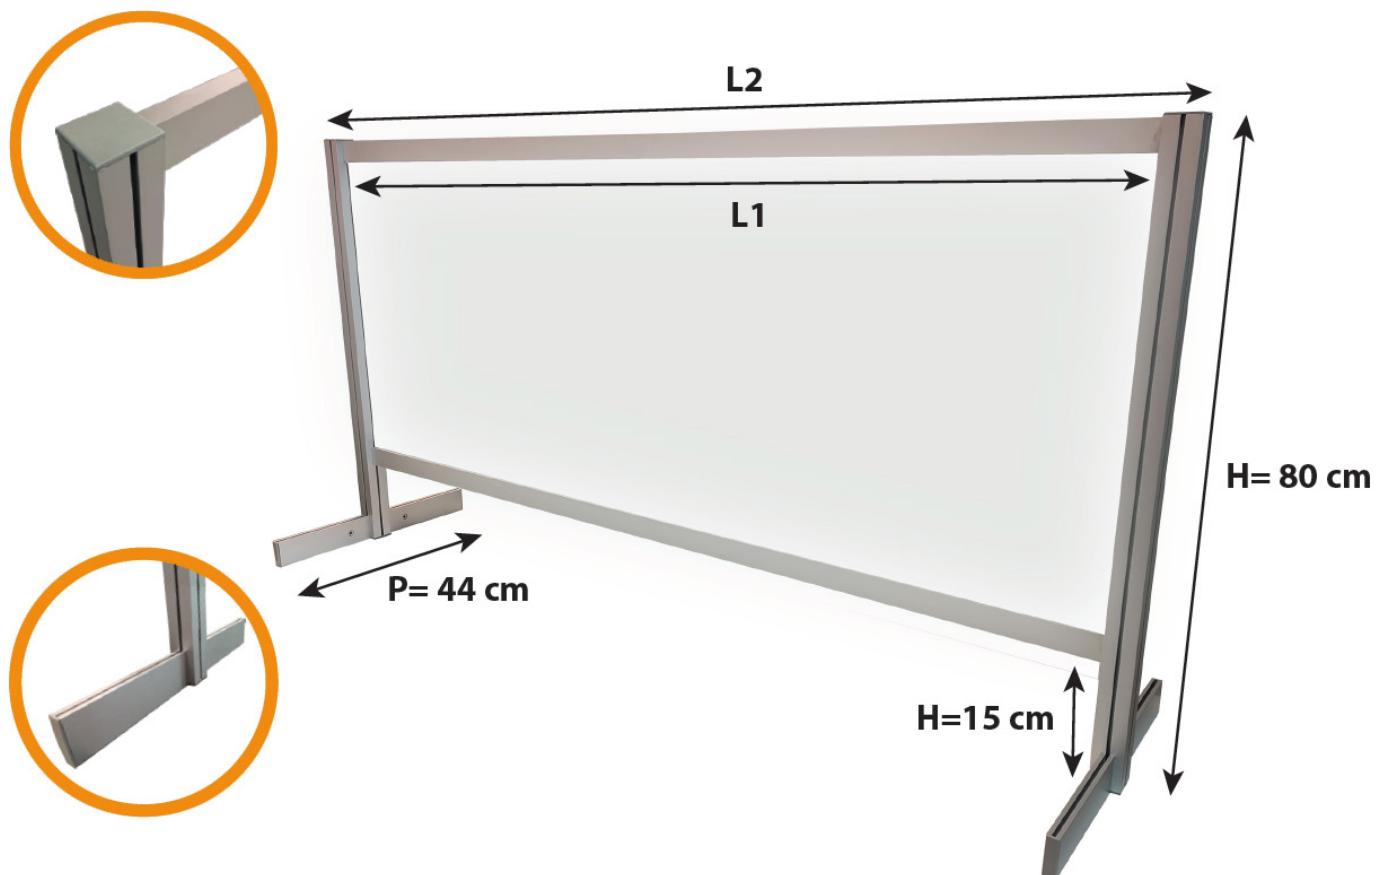

EVENTMORE dispone di un'ampia esperienza negli eventi e occasione di aggregazione. Il reparto strutture ha creato una serie di barriere di protezione contro la trasmissione del virus personalizzabile nel design e dimensioni in funzione al luogo d'impiego di utilizzazione. Possiamo allestire separazioni di grandi dimensioni per le zone pubbliche. Separatori trasparenti in policarbonato in appoggio, sistemi temporanei per tavoli o scrivanie: realizzati su misura secondo le vostre esigenze.

Contattateci! I nostri specialisti del prodotto saranno lieti di fornirvi la loro consulenza.

VARIANTI SEMPLICI ED EFFICACI DELLA BARRIERA DI PROTEZIONE

Conferenze

Ristorante/Bar

Scrivania

Open space

Ufficio

Servizio clienti

DIMENSIONI E PESI PANNELLI STANDARD

Codice	L1	L2	H	Peso	Prezzo*
50H80	50 cm	57 cm	80 cm	4,52 Kg	CHF 200.-
100H80	100 cm	107 cm	80 cm	6,18 Kg	CHF 250.-
150H80	150 cm	157 cm	80 cm	7,88 Kg	CHF 300.-
200H80	200 cm	207 cm	80 cm	9,56 Kg	CHF 350.-

DIMENSIONI E PESI PANNELLI RISTORANTE/BAR (BPGASTRO)

BPGASTRO1

* Misure in dettaglio, pagine successive.

BPGASTRO2

* Misure in dettaglio, pagine successive.

Codice	L1	L2	H	Peso	Prezzo*
BPGASTRO1	92.6 cm	150 cm	152 cm	10 Kg	CHF 330.-
BPGASTRO2	92.6 cm	100 cm	202 cm	12 Kg	CHF 390.-