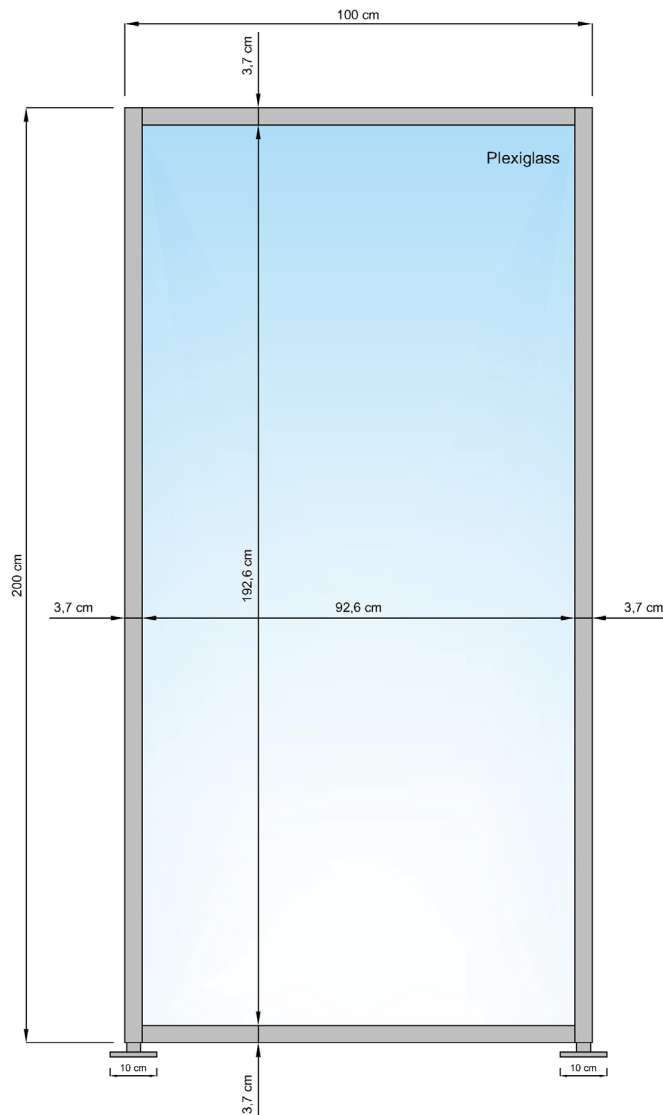

Frontale

Contattateci! I nostri specialisti del prodotto saranno lieti di fornirvi la loro consulenza.