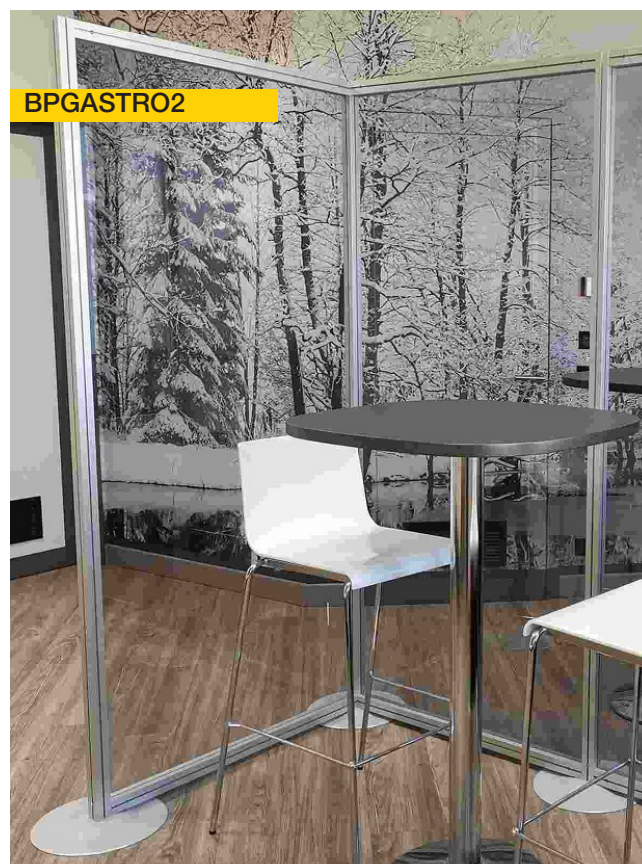

EVENTMORE dispone di un'ampia esperienza negli eventi e occasione di aggregazione. Il reparto strutture ha creato una serie di barriere di protezione contro la trasmissione del virus personalizzabile nel design e dimensioni in funzione al luogo d'impiego di utilizzazione. Possiamo allestire separazioni di grandi dimensioni per le zone pubbliche. Separatori trasparenti in policarbonato in appoggio, sistemi temporanei per tavoli o scrivanie: realizzati su misura secondo le vostre esigenze.

DIMENSIONI E PESI PANNELLI RISTORANTE/BAR (BPGASTRO)

BPGASTRO1

* Misure in dettaglio, pagine successive.

BPGASTRO2

* Misure in dettaglio, pagine successive.

Codice	L1	L2	H	Peso	Prezzo*
BPGASTRO1	92.6 cm	150 cm	152 cm	10 Kg	CHF 330.-
BPGASTRO2	92.6 cm	100 cm	202 cm	12 Kg	CHF 390.-