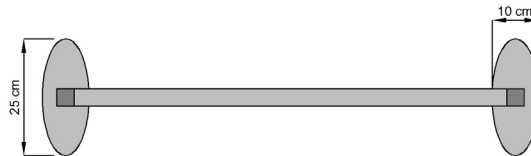

**DIMENSIONI PANNELLI RISTORANTE/BAR
(BPGASTRO2)**

Pianta