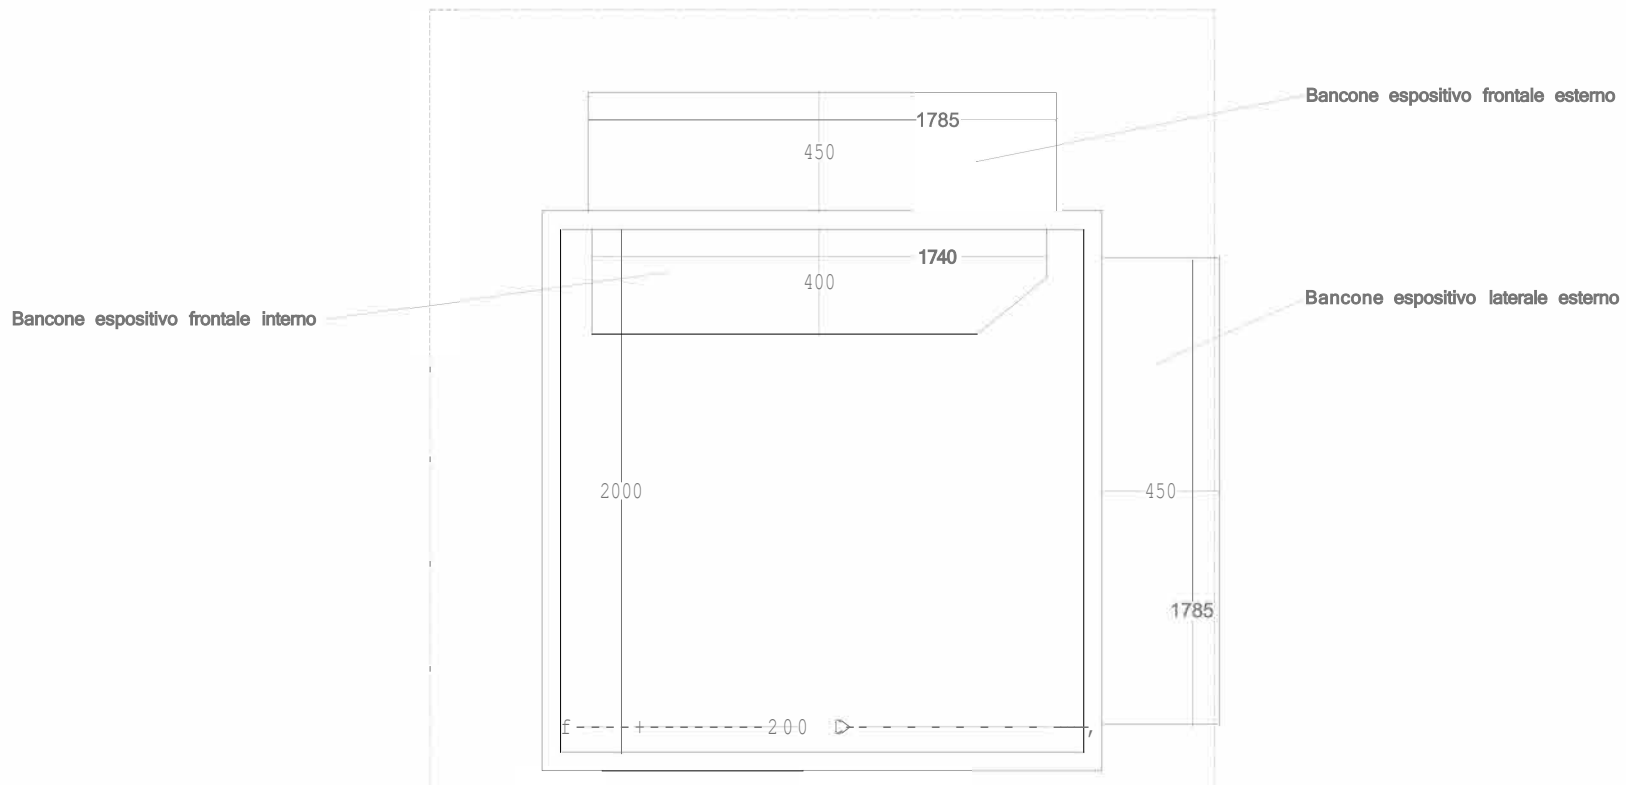

PROSPETTO SINISTRO

PROSPETTO FRONTALE

PROSPETTO DESTRO

PROSPETTO POSTERIORE

VISTA IN PIANTA

DIMENSIONI INTERNE: 2.00x2.00m in pianta, altezza di colmo interna 241 m, altezza minima interna (in corrispondenza delle pareti laterali) 2.05m.