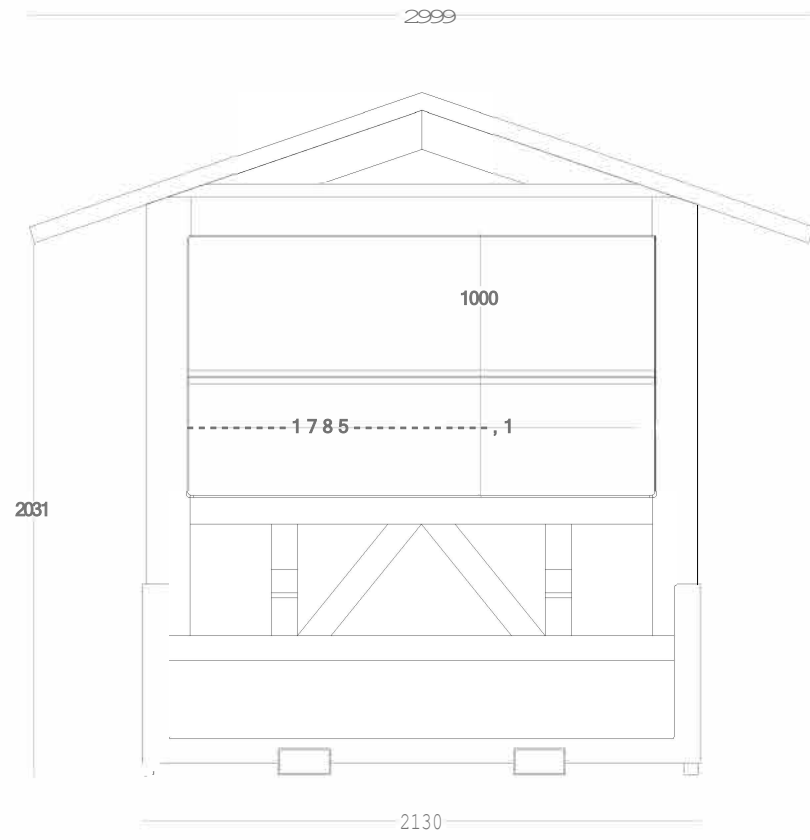

PROSPETTO SINISTRO

PROSPETTO FRONTALE

PROSPETTO DESTRO

PROSPETTO POSTERIORE

VISTA IN PIANTA

DIMENSIONI INTERNE: 2.00x2.00m in pianta, altezza di colmo interna 241 m, altezza minima interna (in corrispondenza delle pareti laterali) 2.05m.