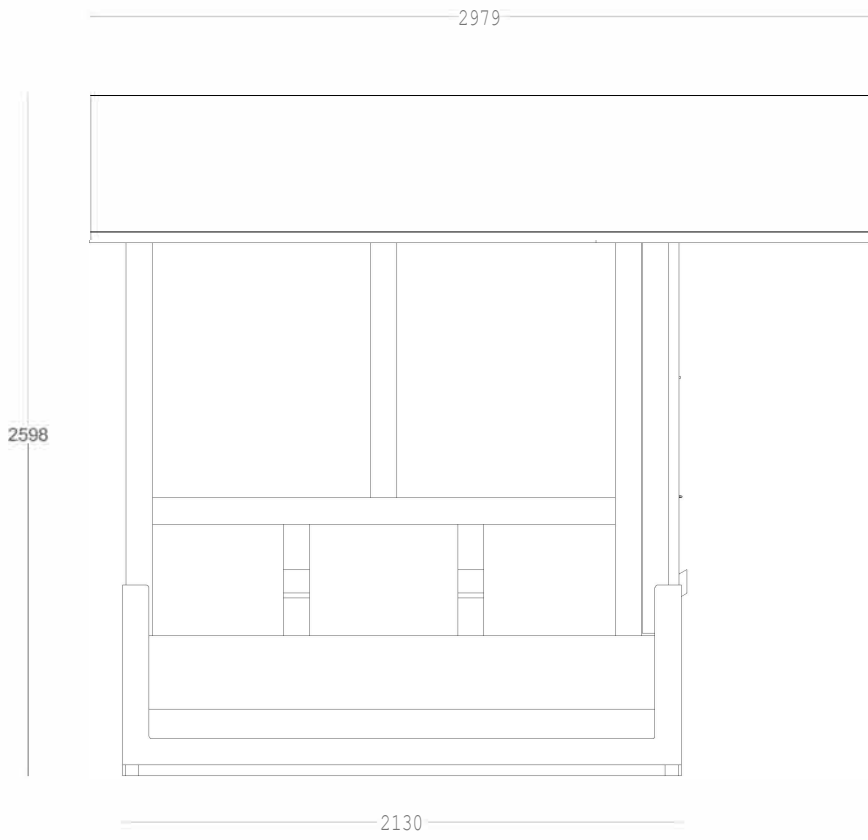

PROSPETTO SINISTRO

PROSPETTO FRONTALE

PROSPETTO DESTRO

PROSPETTO POSTERIORE

VISTA IN PIANTA

DIMENSIONI INTERNE: 2.00x2.00m in pianta, altezza di colmo interna 241 m, altezza minima interna (in corrispondenza delle pareti laterali) 2.05m.