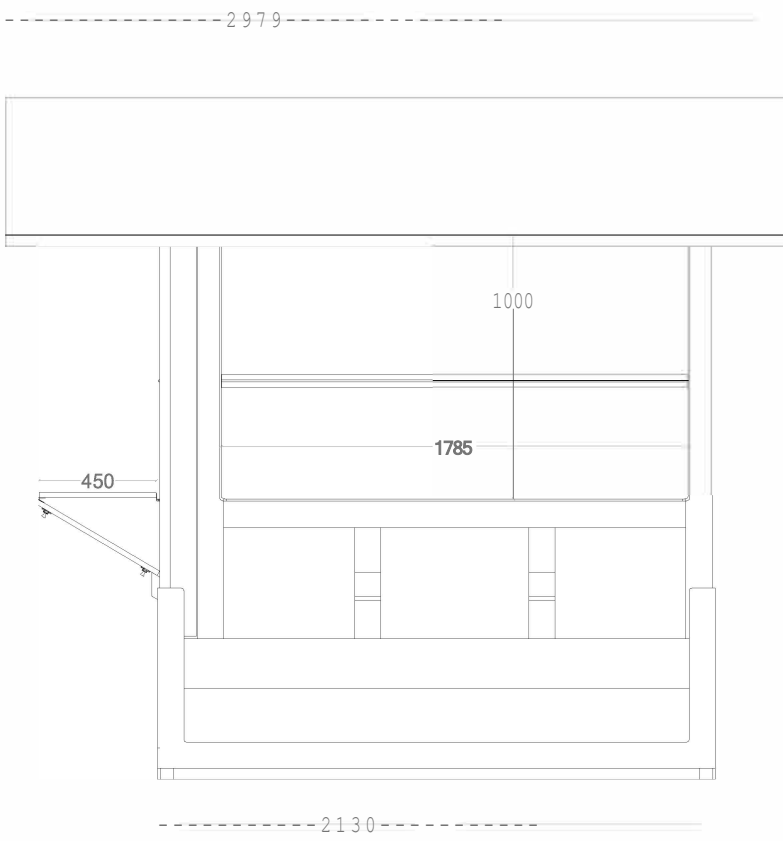

PROSPETTO SINISTRO

PROSPETTO FRONTALE

PROSPETTO DESTRO

PROSPETTO POSTERIORE

VISTA IN PIANTA

DIMENSIONI INTERNE: 2.00x2.00m in pianta, altezza di colmo interna 241 m, altezza minima interna (in corrispondenza delle pareti laterali) 2.05m.