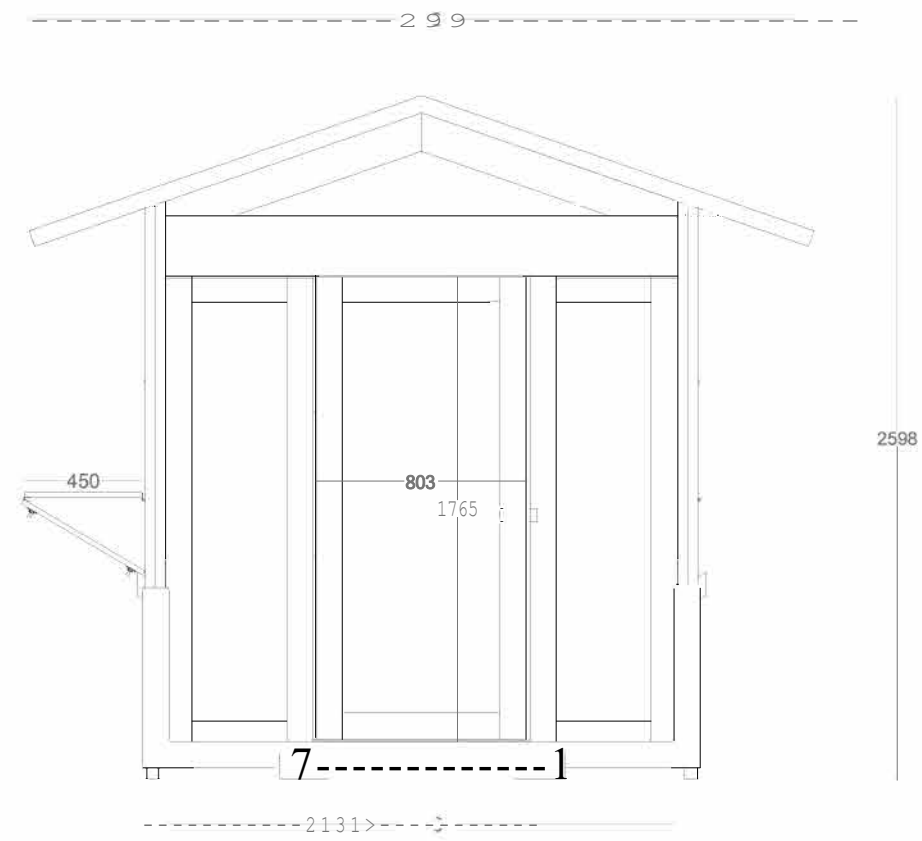

PROSPETTO SINISTRO

PROSPETTO FRONTALE

PROSPETTO DESTRO

PROSPETTO POSTERIORE

VISTA IN PIANTA

DIMENSIONI INTERNE: 2.00x2.00m in pianta, altezza di colmo interna 241 m, altezza minima interna (in corrispondenza delle pareti laterali) 2.05m.