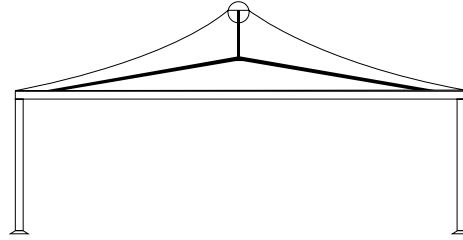

## GAZEBO AIRONE

**Solida struttura in acciaio, telo di copertura con fissaggio rapido, PVC ignifugo. Disponibile anche a noleggio.**

## Listino prezzi

Dimensione	Lato	Diagonale	Altezza laterale	Altezza totale	Prezzo + IVA
3.0 x 3.0 m	3.0 m	4.20 m	2.26 m	3.41 m	CHF 950
4.0 x 4.0 m	4.0 m	5.70 m	2.26 m	3.70 m	CHF 1'200
5.0 x 5.0 m	5.0 m	6.90 m	2.26 m	3.98 m	CHF 1'300
6.0 x 6.0 m	6.0 m	8.40 m	2.26 m	4.08 m	CHF 1'950